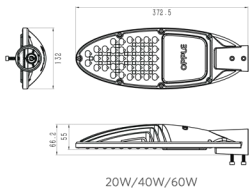

Packaging Information

Item		Single Box(1pc/box)		Packaging Unit		
Item Code	Item Description	Dimensions(mm) (LxWxH)	Gross Weight (kg)	Dimensions(mm) (LxWxH)	Gross Weight (kg)	Packing Qty (pcs/unit)
140058466	LEDStreetlight-EQ 20W-3000-150+70D-GY-GP	391*140*86	1.49	414*302*282	8.96	6
140058467	LEDStreetlight-EQ 20W-4000-150+70D-GY-GP	391*140*86	1.49	414*302*282	8.96	6
140058462	LEDStreetlight-EQ 20W-5700-150+70D-GY-GP	391*140*86	1.49	414*302*282	8.96	6
140058463	LEDStreetlight-EQ 40W-3000-150+70D-GY-GP	391*140*86	1.49	414*302*282	8.96	6
140058465	LEDStreetlight-EQ 40W-4000-150+70D-GY-GP	391*140*86	1.49	414*302*282	8.96	6
140058464	LEDStreetlight-EQ 40W-5700-150+70D-GY-GP	391*140*86	1.49	414*302*282	8.96	6
140066457	LEDStreetlight-EQ 60W-3000-150+70D-GY-GP	391*140*86	1.49	414*302*282	8.96	6
140066458	LEDStreetlight-EQ 60W-4000-150+70D-GY-GP	391*140*86	1.49	414*302*282	8.96	6
140066459	LEDStreetlight-EQ 60W-5700-150+70D-GY-GP	391*140*86	1.49	414*302*282	8.96	6

Item Code	Accessories	Weight(pc/kg)	MOQ(pcs)	Picture
543098000710	streetlight wall-mounting accessory	1.77	150	
543098001100	LEDStreet-SE-Wall-Bracket	0.90	150	

Dimensional Drawing