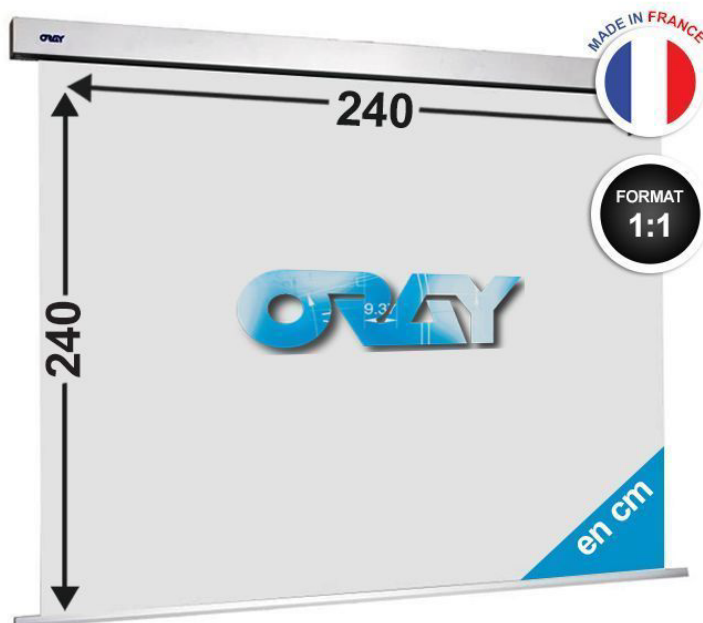

Ecran de projection ORAY Motorisé SQUARE PRO 240X240
SQ1B1240240

Affichage:
Format 1/1

Poids et dimensions:

Poids net 17.0

Poids brut 20.4

Dimensions nette 2521 x 2510

Taille en cm 240

Spécifités: